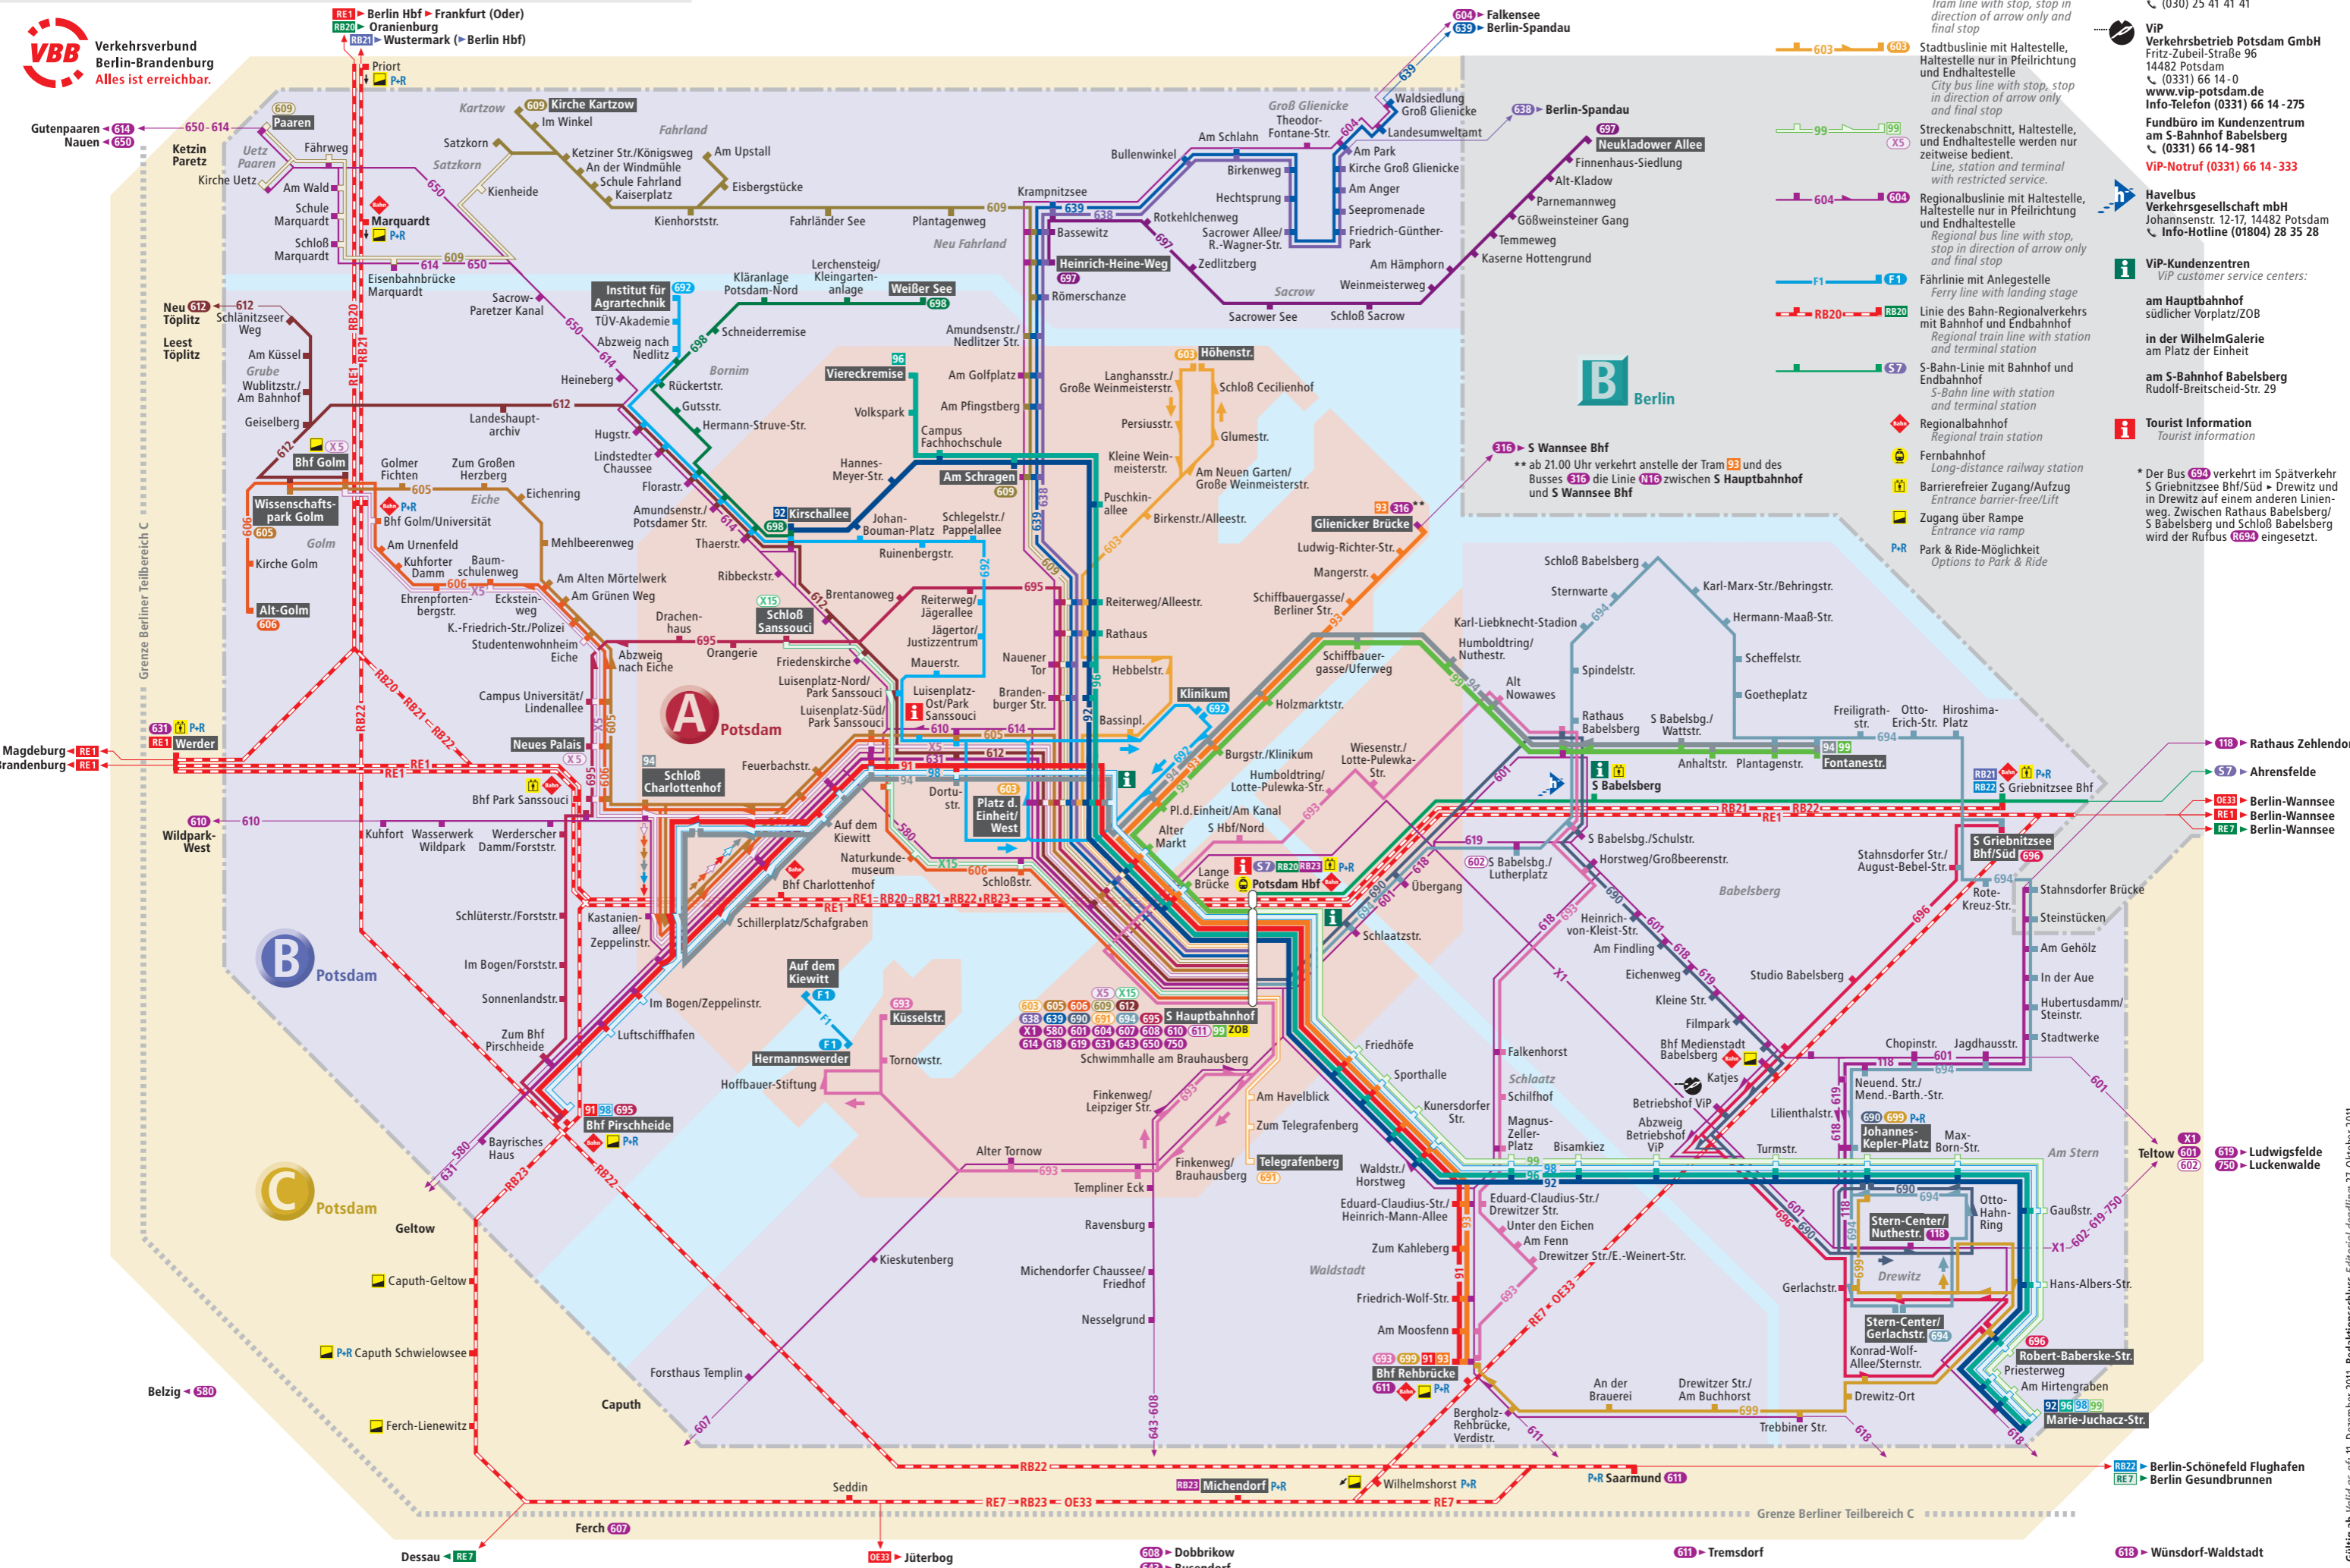

Verkehrsverbund Berlin-Brandenburg Alles ist erreichbar.

- Verkehrsverbund Berlin-Brandenburg Berlin-Brandenburg GmbH
VIP Verkehrsbetrieb Potsdam GmbH
Havelbus Verkehrsgesellschaft mbH
VIP-Kundenzentren
Tourist Information

- 92 Straßenbahnlinie mit Haltestelle, Haltestelle nur in Pfeilrichtung und Endhaltestelle
603 Stadtbuslinie mit Haltestelle, Haltestelle nur in Pfeilrichtung und Endhaltestelle
99 Streckenabschnitt, Haltestelle, und Endhaltestelle werden nur zeitweise bedient.
604 Regionalbuslinie mit Haltestelle, Haltestelle nur in Pfeilrichtung und Endhaltestelle
F1 Fährlinie mit Anlegestelle
RB20 Linie des Bahn-Regionalverkehrs mit Bahnhof und Endbahnhof
S7 S-Bahn-Linie mit Bahnhof und Endbahnhof
Regionalbahnhof
Fernbahnhof
Barrierefreier Zugang/Aufzug
Zugang über Rampe
P-R Park & Ride-Möglichkeit