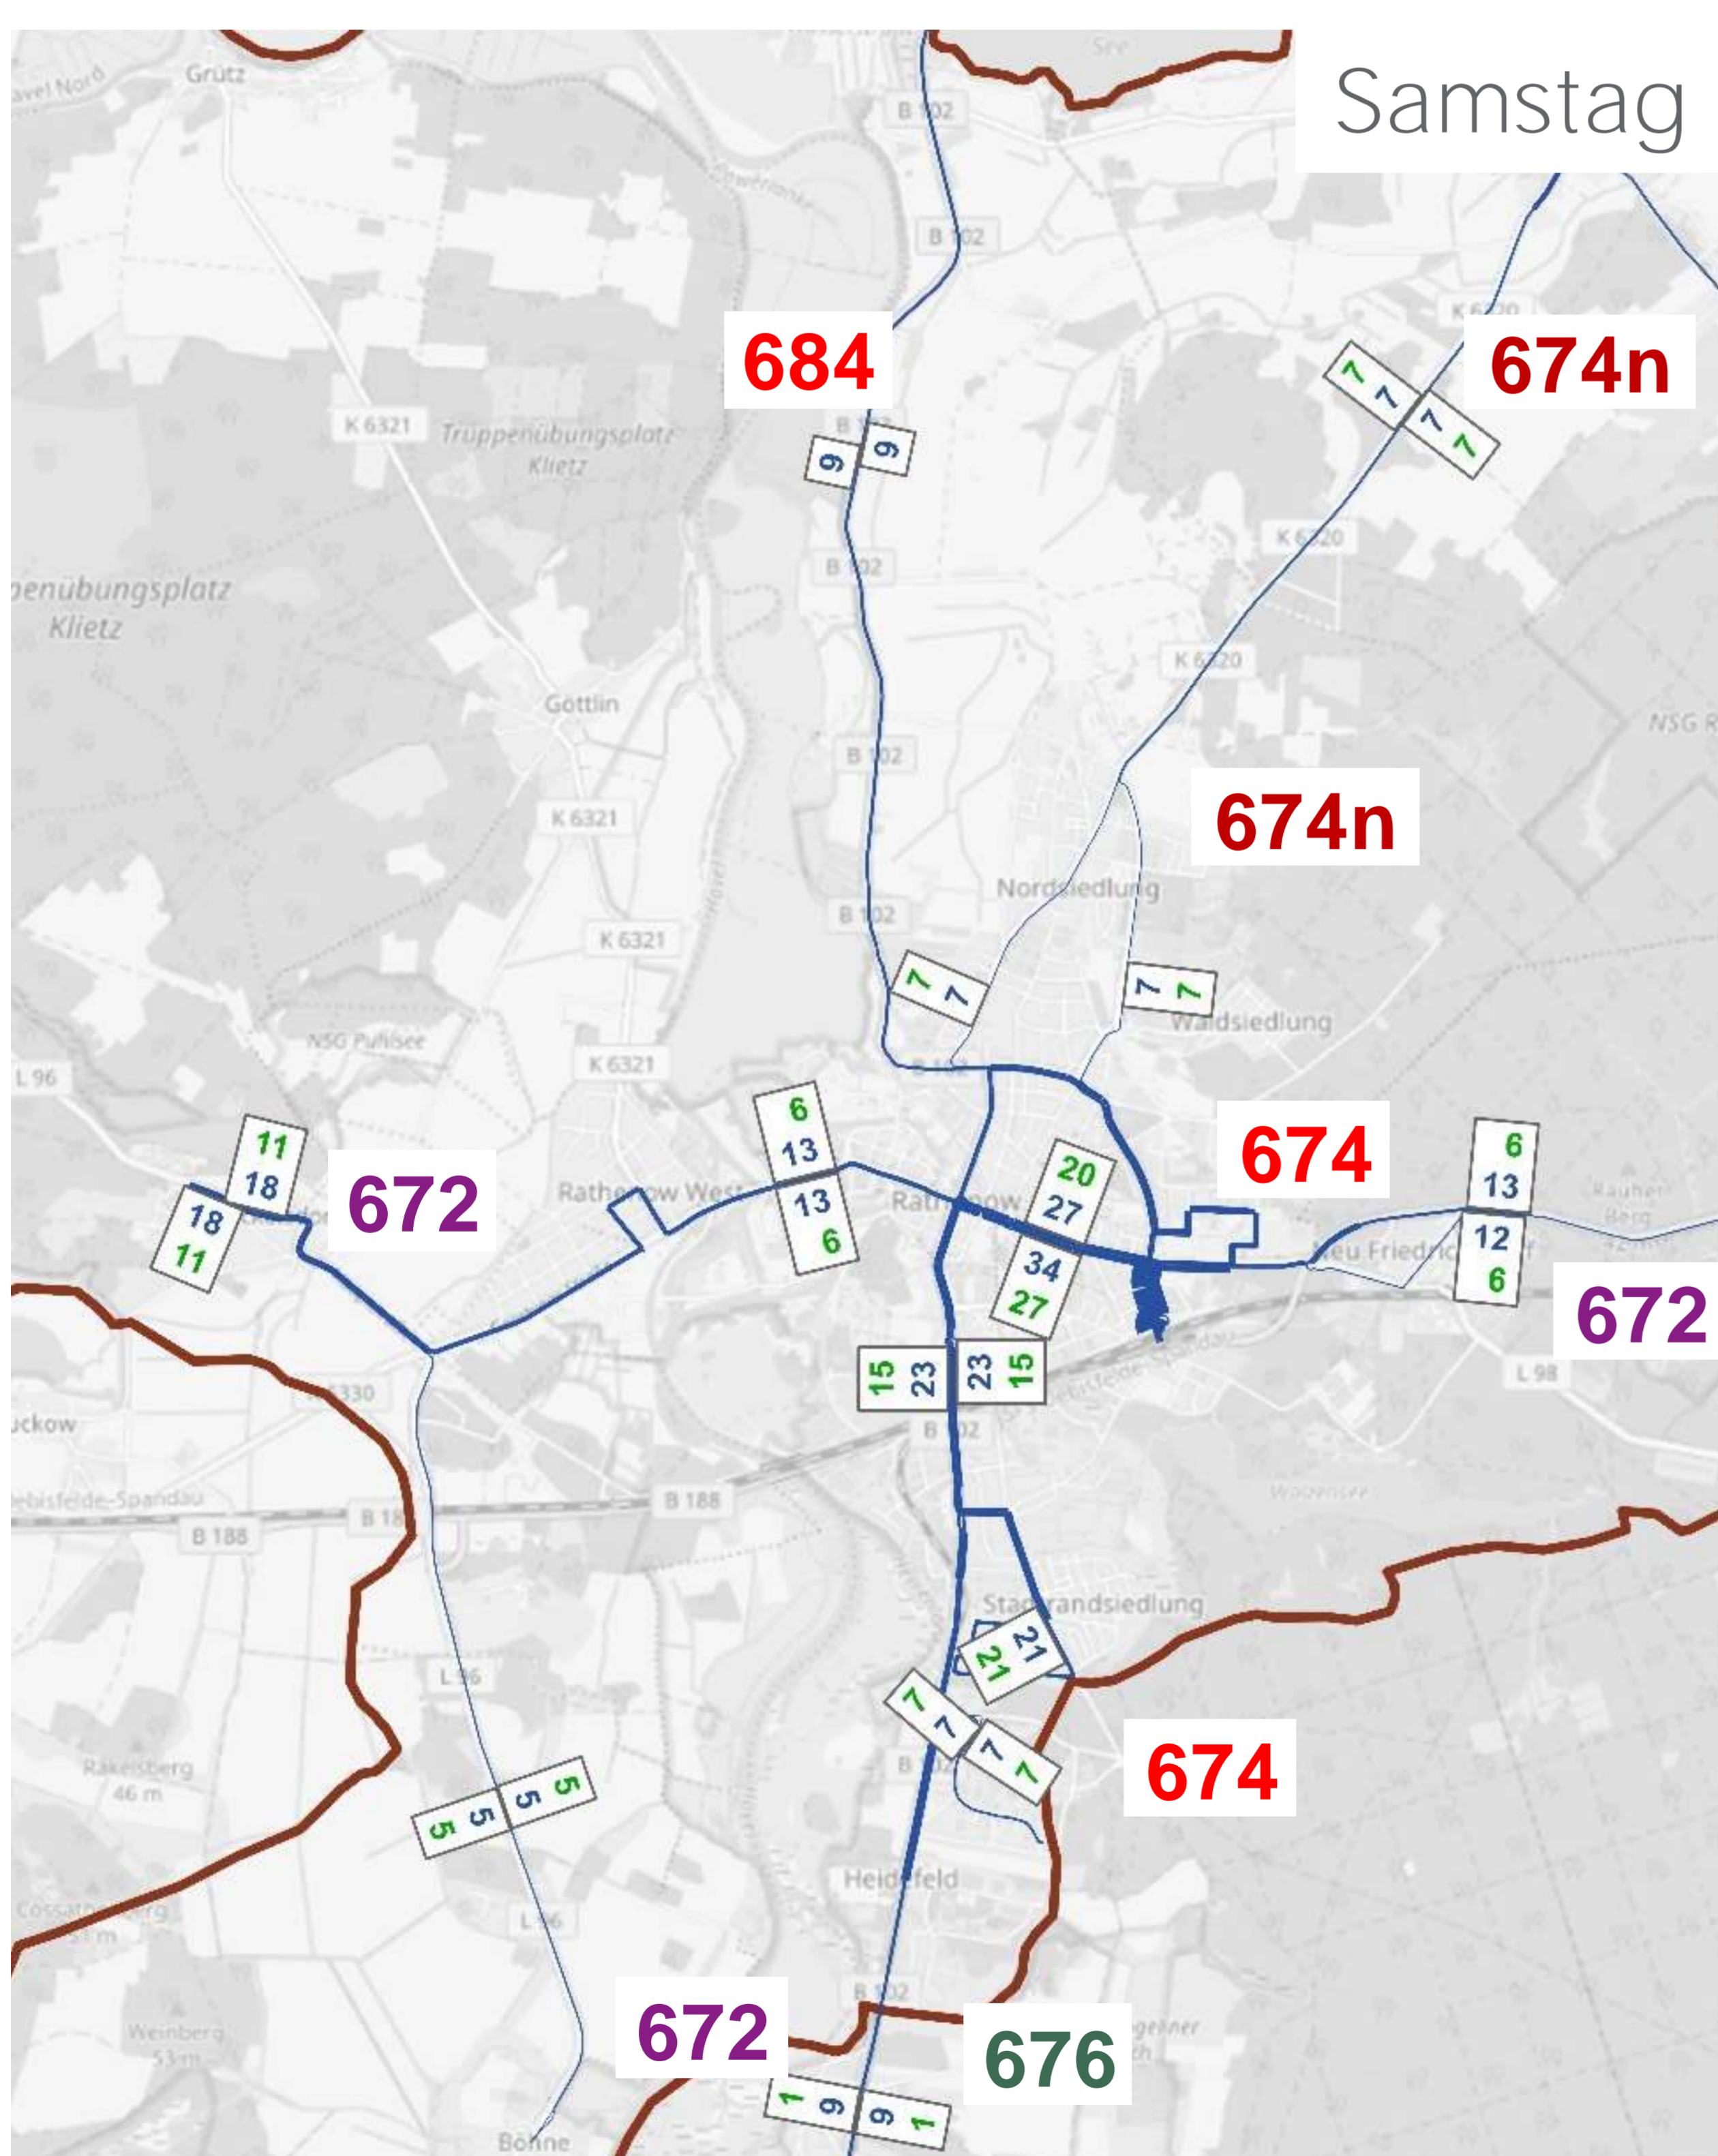

BUSKONZEPT WEITERES HAVELLAND

STADTBUS RATHENOW

Werktag

Maßnahmen

- 672: Stundentakt von 5 Uhr bis 20 Uhr Anschluss an RE 4 3 zusätzliche Schülerfahrten bis Böhne (entsprechend Angebot 2017)
- 673: Bedienung ohne Änderung
- 674: Südast Stundentakt von 5 Uhr bis 20 Uhr Anschluss an RE 4
- 674: Nordast Stundentakt von 5 Uhr bis 20 Uhr Bedienung in einer Richtung Anschluss an RE 4

Wochenende

Maßnahmen

- 672: Stundentakt von 7 Uhr bis 19 Uhr Anschluss an RE 4 5 Fahrtenpaare bis Böhne verlängert
- 673: keine Änderung Fahrplan 2017
- 674: Südast Samstag: Stundentakt von 7 Uhr bis 19 Uhr zum Grünauer Weg, zweistündlich bis Heidefeld Sonntag: 2-Stundentakt von 7 Uhr bis 18 Uhr zum Grünauer Weg Anschluss an RE 4
- 674: Nordast 2-Stundentakt von 7 Uhr bis 19 Uhr, verlängert bis Semlin Bedienung in einer Richtung Anschluss an RE 4