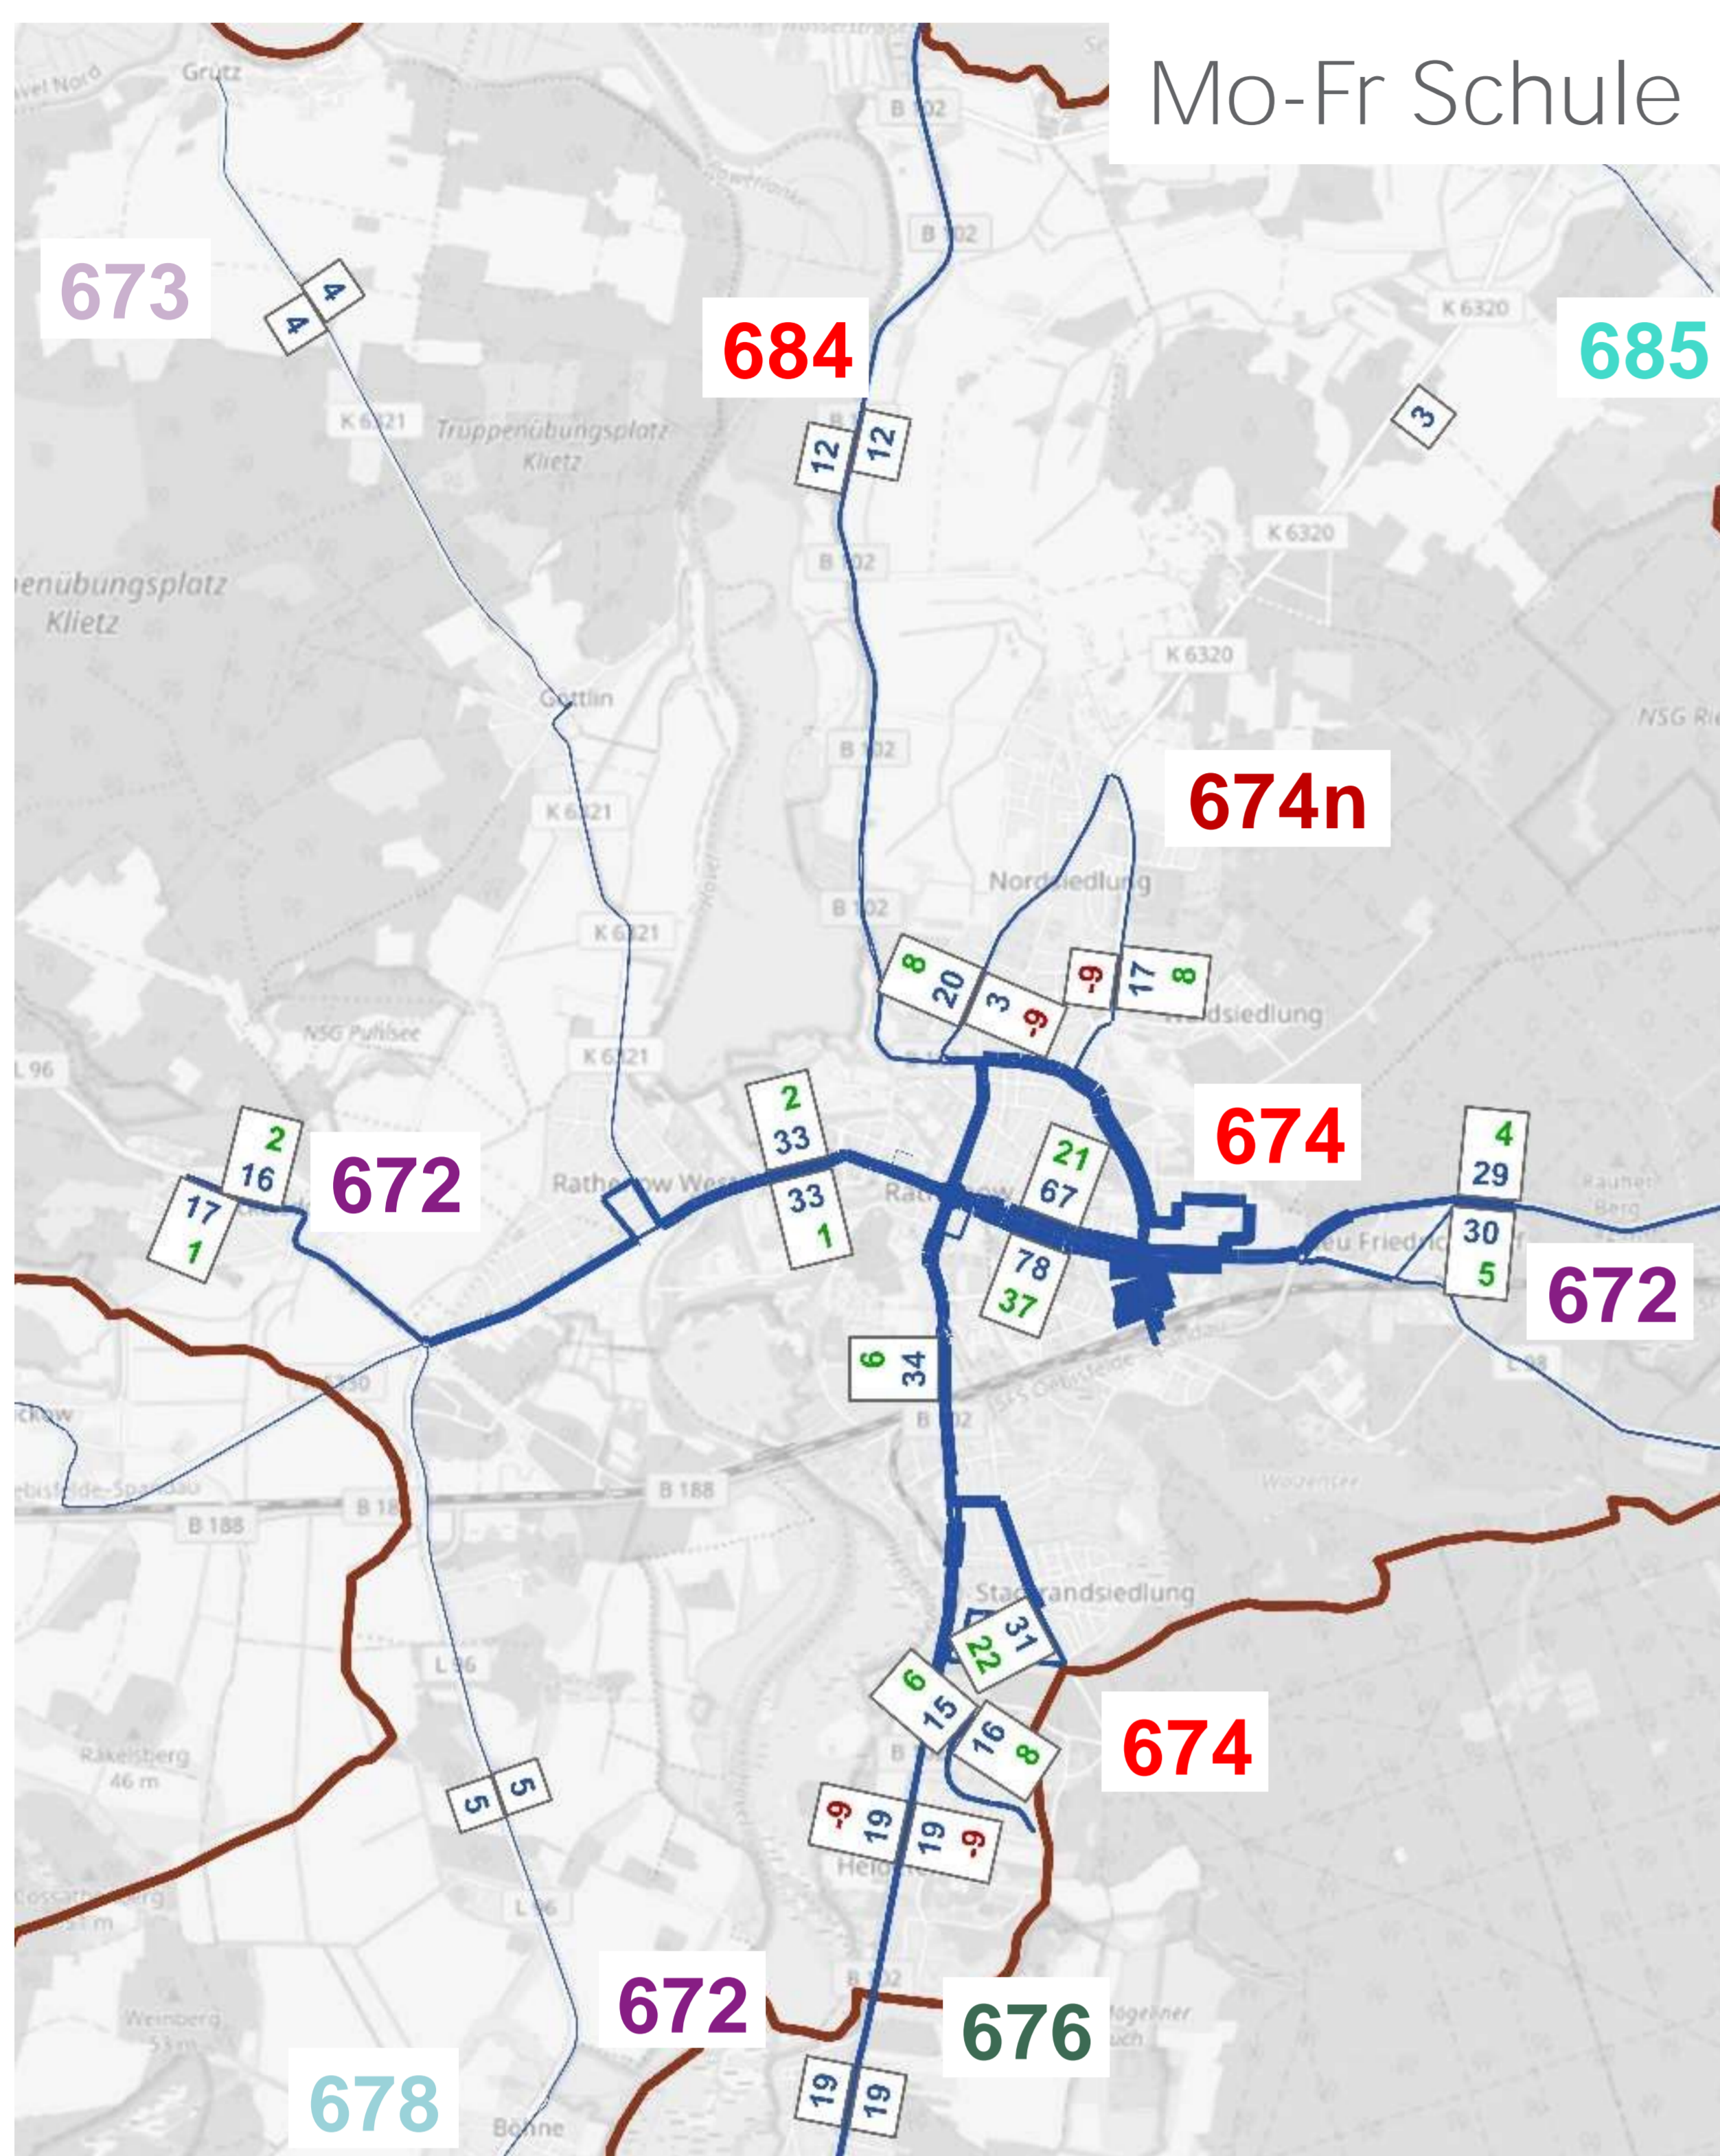

BUSKONZEPT WEITERES HAVELLAND

STADTBUS RATHENOW

Werktag

Maßnahmen

- 672: Stundentakt von 5 Uhr bis 20 Uhr Anschluss an RE 4 3 zusätzliche Schülerfahrten bis Böhne (entsprechend Angebot 2017)
- 673: Bedienung ohne Änderung
- 674: Südast Stundentakt von 5 Uhr bis 20 Uhr Anschluss an RE 4
- 674: Nordast Stundentakt von 5 Uhr bis 20 Uhr Bedienung in einer Richtung Anschluss an RE 4

Wochenende

Maßnahmen

- 672: Stundentakt von 7 Uhr bis 19 Uhr Anschluss an RE 4 5 Fahrtenpaare bis Böhne verlängert
- 673: keine Änderung Fahrplan 2017
- 674: Südast Samstag: Stundentakt von 7 Uhr bis 19 Uhr zum Grünauer Weg, zweistündlich bis Heidefeld Sonntag: 2-Stundentakt von 7 Uhr bis 18 Uhr zum Grünauer Weg Anschluss an RE 4
- 674: Nordast 2-Stundentakt von 7 Uhr bis 19 Uhr, verlängert bis Semlin Bedienung in einer Richtung Anschluss an RE 4