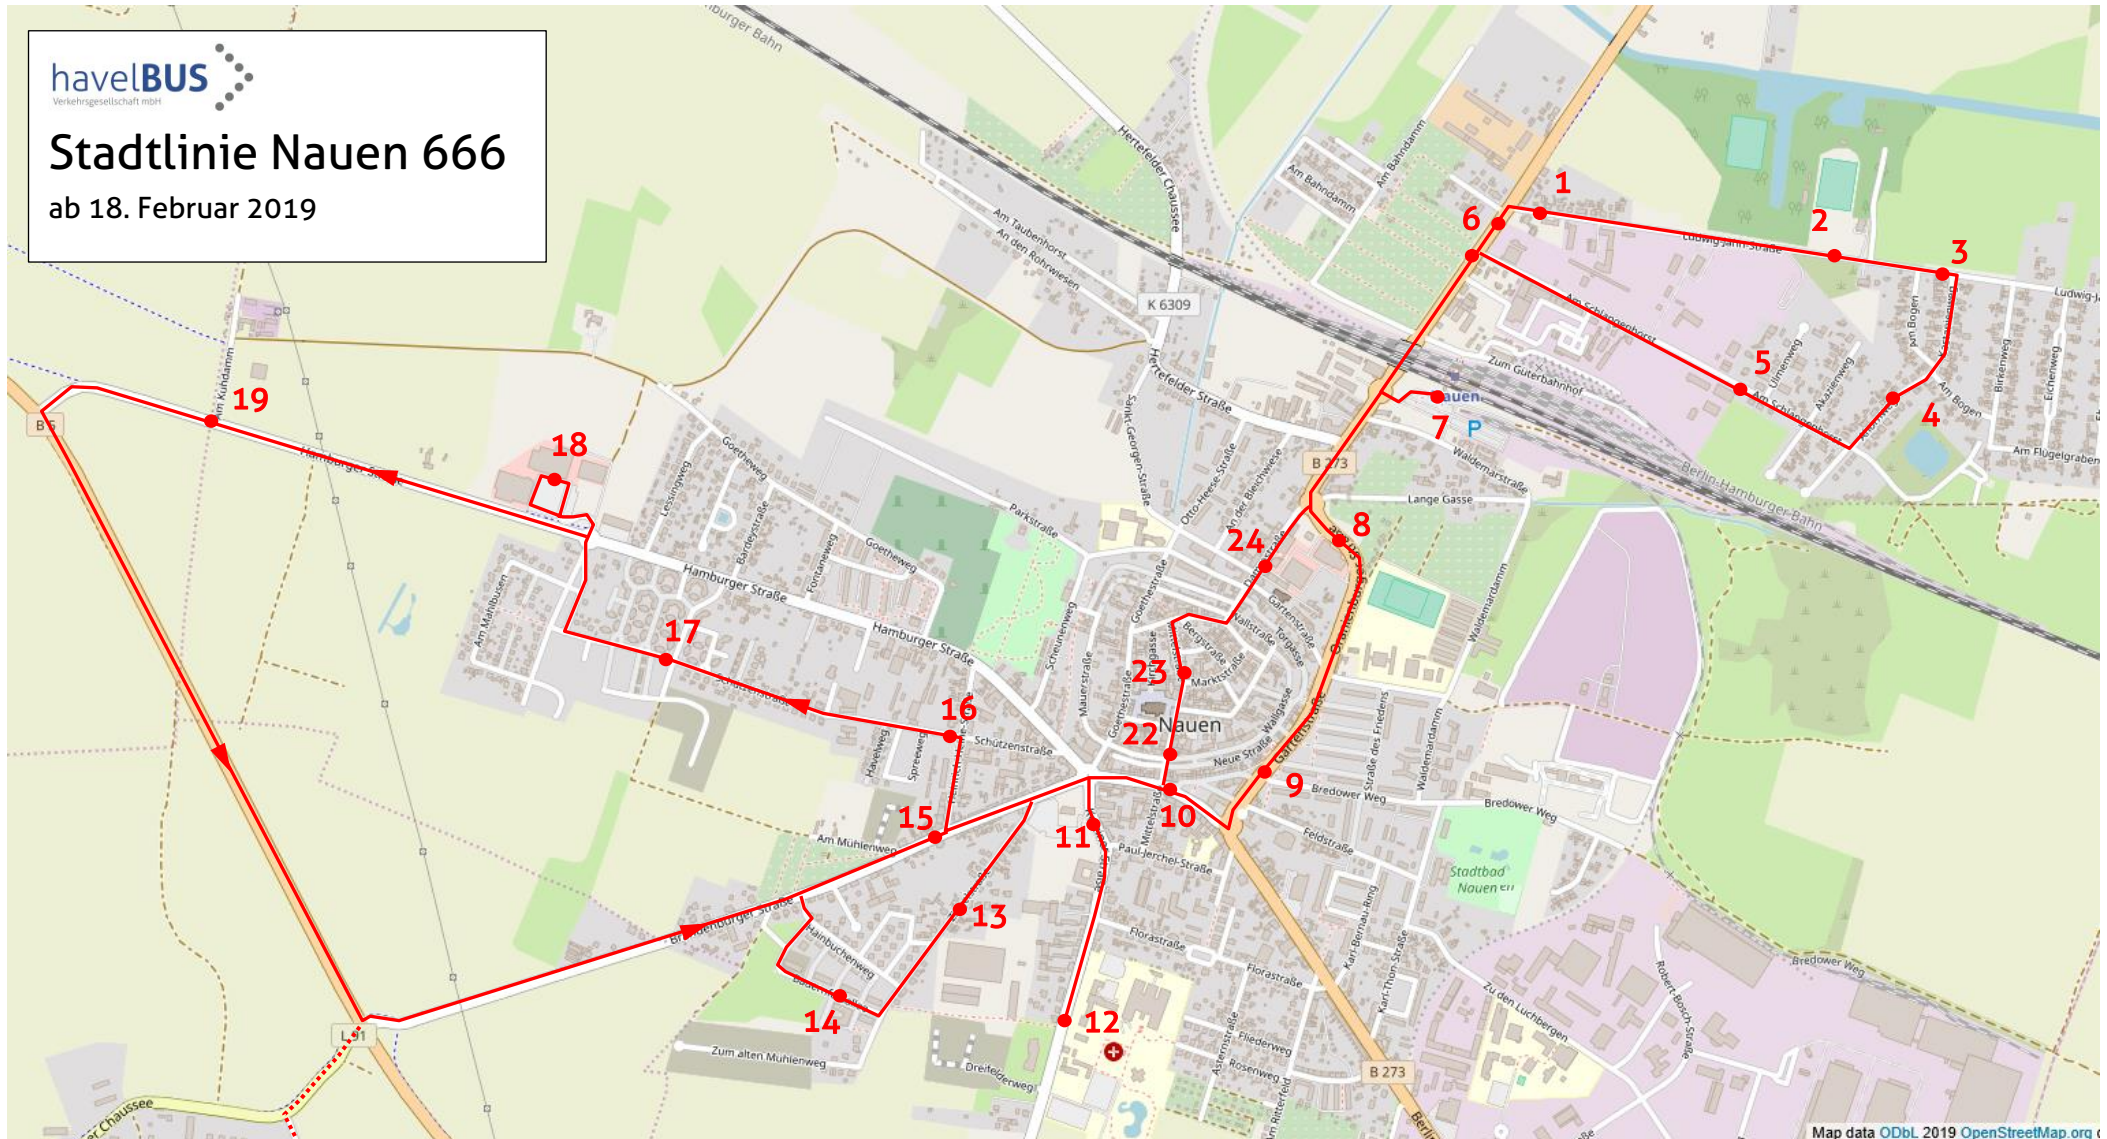

Stadtlinie Nauen 666

ab 18. Februar 2019

Map data ODbL 2019 OpenStreetMap.org

- | | | | | | |
|---|--------------------------------|----|------------------------------|----|------------------------------|
| 1 | Nauen, Ludwig-Jahn-Str. | 9 | Nauen, Zentrum | 17 | Nauen, Von-Baußen-Allee |
| 2 | Nauen, L.-Jahn-Str./Sportplatz | 10 | Nauen, Lindenplatz | 18 | Nauen, Luchcenter |
| 3 | Nauen, Kastanienweg | 11 | Nauen, Rathaus/Ketziner Str. | 19 | Nauen, Umspannwerk |
| 4 | Nauen, Ahornweg | 12 | Nauen, Krankenhaus | 20 | Neukammer, Schwanebecker Weg |
| 5 | Nauen, Ulmenweg | 13 | Nauen, Ziegelstr. | 21 | Schwanebeck |
| 6 | Nauen, Am Schlangenhorst | 14 | Nauen, Mühlenstücke | 22 | Nauen, Wallgasse |
| 7 | Nauen, Bahnhof | 15 | Nauen, Heinrich-Heine-Str. | 23 | Nauen, Mittelstr./Marktstr. |
| 8 | Nauen, Oranienburger Str. | 16 | Nauen, Schützenstr. | 24 | Nauen, Sankt-Georgen-Str. |