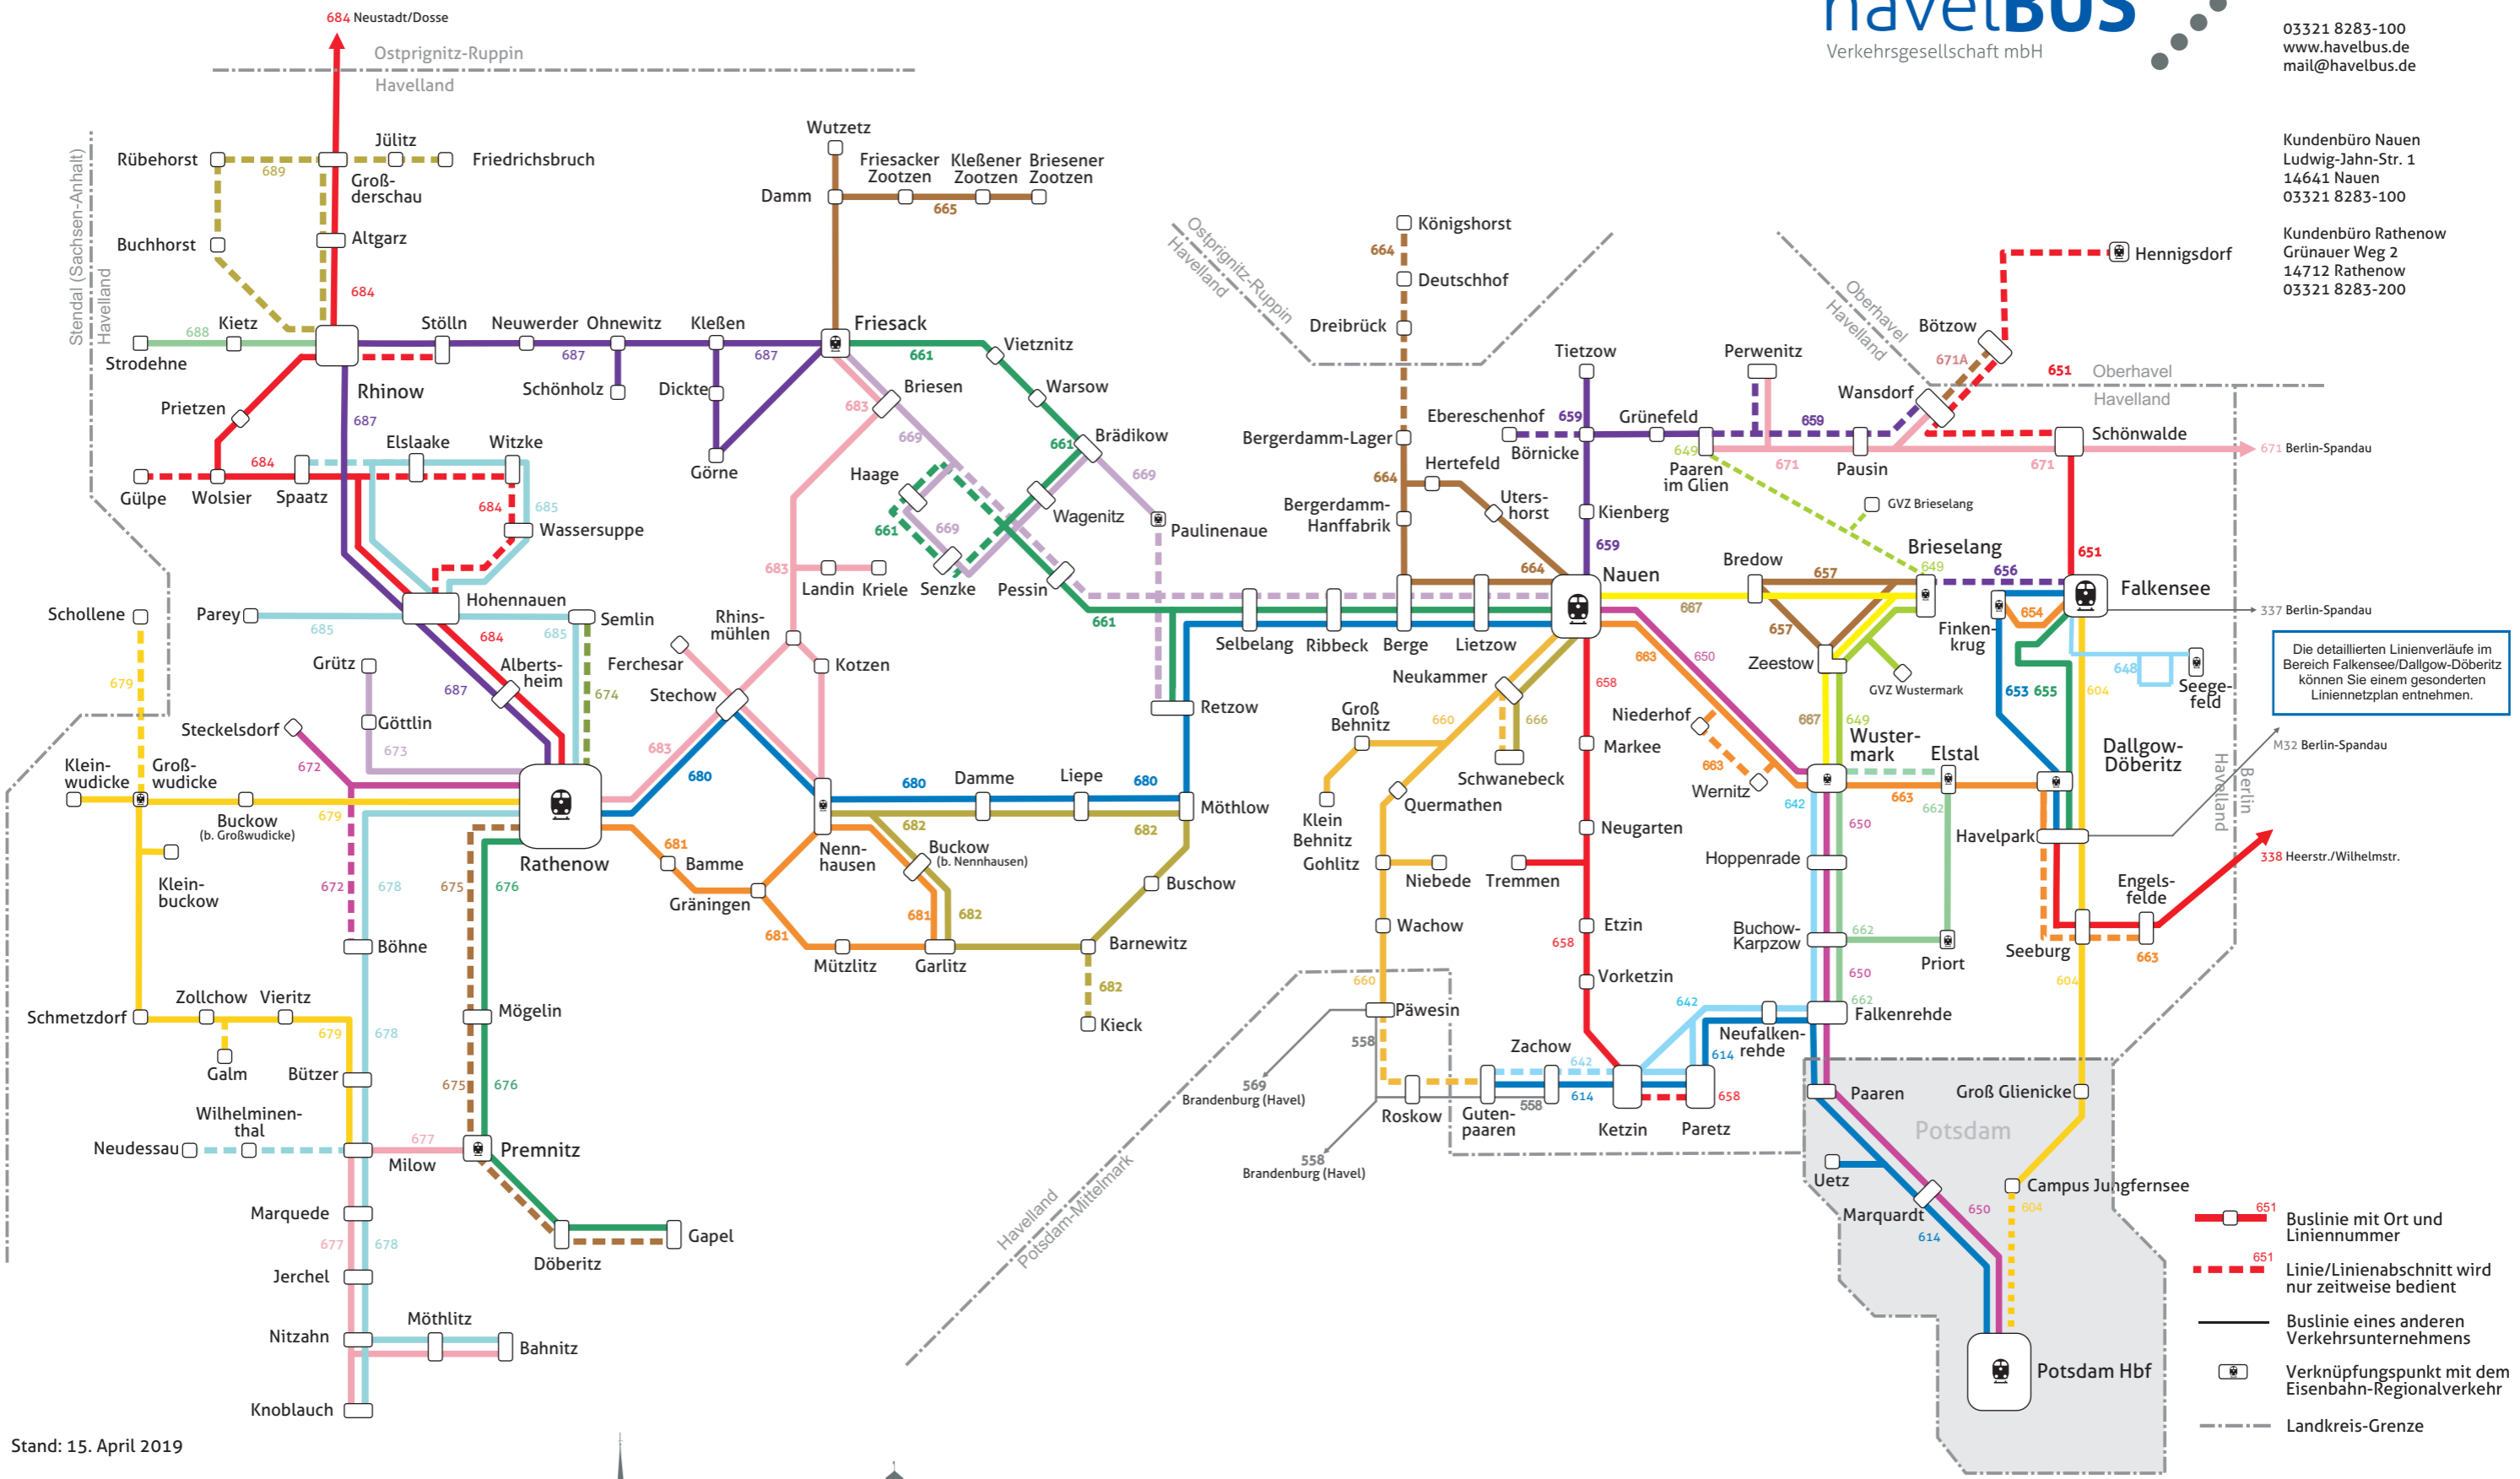

# Linienetz Havelbus

Havelbus  
Verkehrsgesellschaft mbH  
Ludwig-Jahn-Str. 1  
14641 Nauen

03321 8283-100  
www.havelbus.de  
mail@havelbus.de

Kundenbüro Nauen  
Ludwig-Jahn-Str. 1  
14641 Nauen  
03321 8283-100

Kundenbüro Rathenow  
Grünauer Weg 2  
14712 Rathenow  
03321 8283-200

Die detaillierten Linienverläufe im Bereich Falkensee/Dallgow-Döberitz können Sie einem gesonderten Liniennetzplan entnehmen.

- 651 Buslinie mit Ort und Liniennummer
- 651 Linie/Linienabschnitt wird nur zeitweise bedient
- Buslinie eines anderen Verkehrsunternehmens
- Verknüpfungspunkt mit dem Eisenbahn-Regionalverkehr
- Landkreis-Grenze