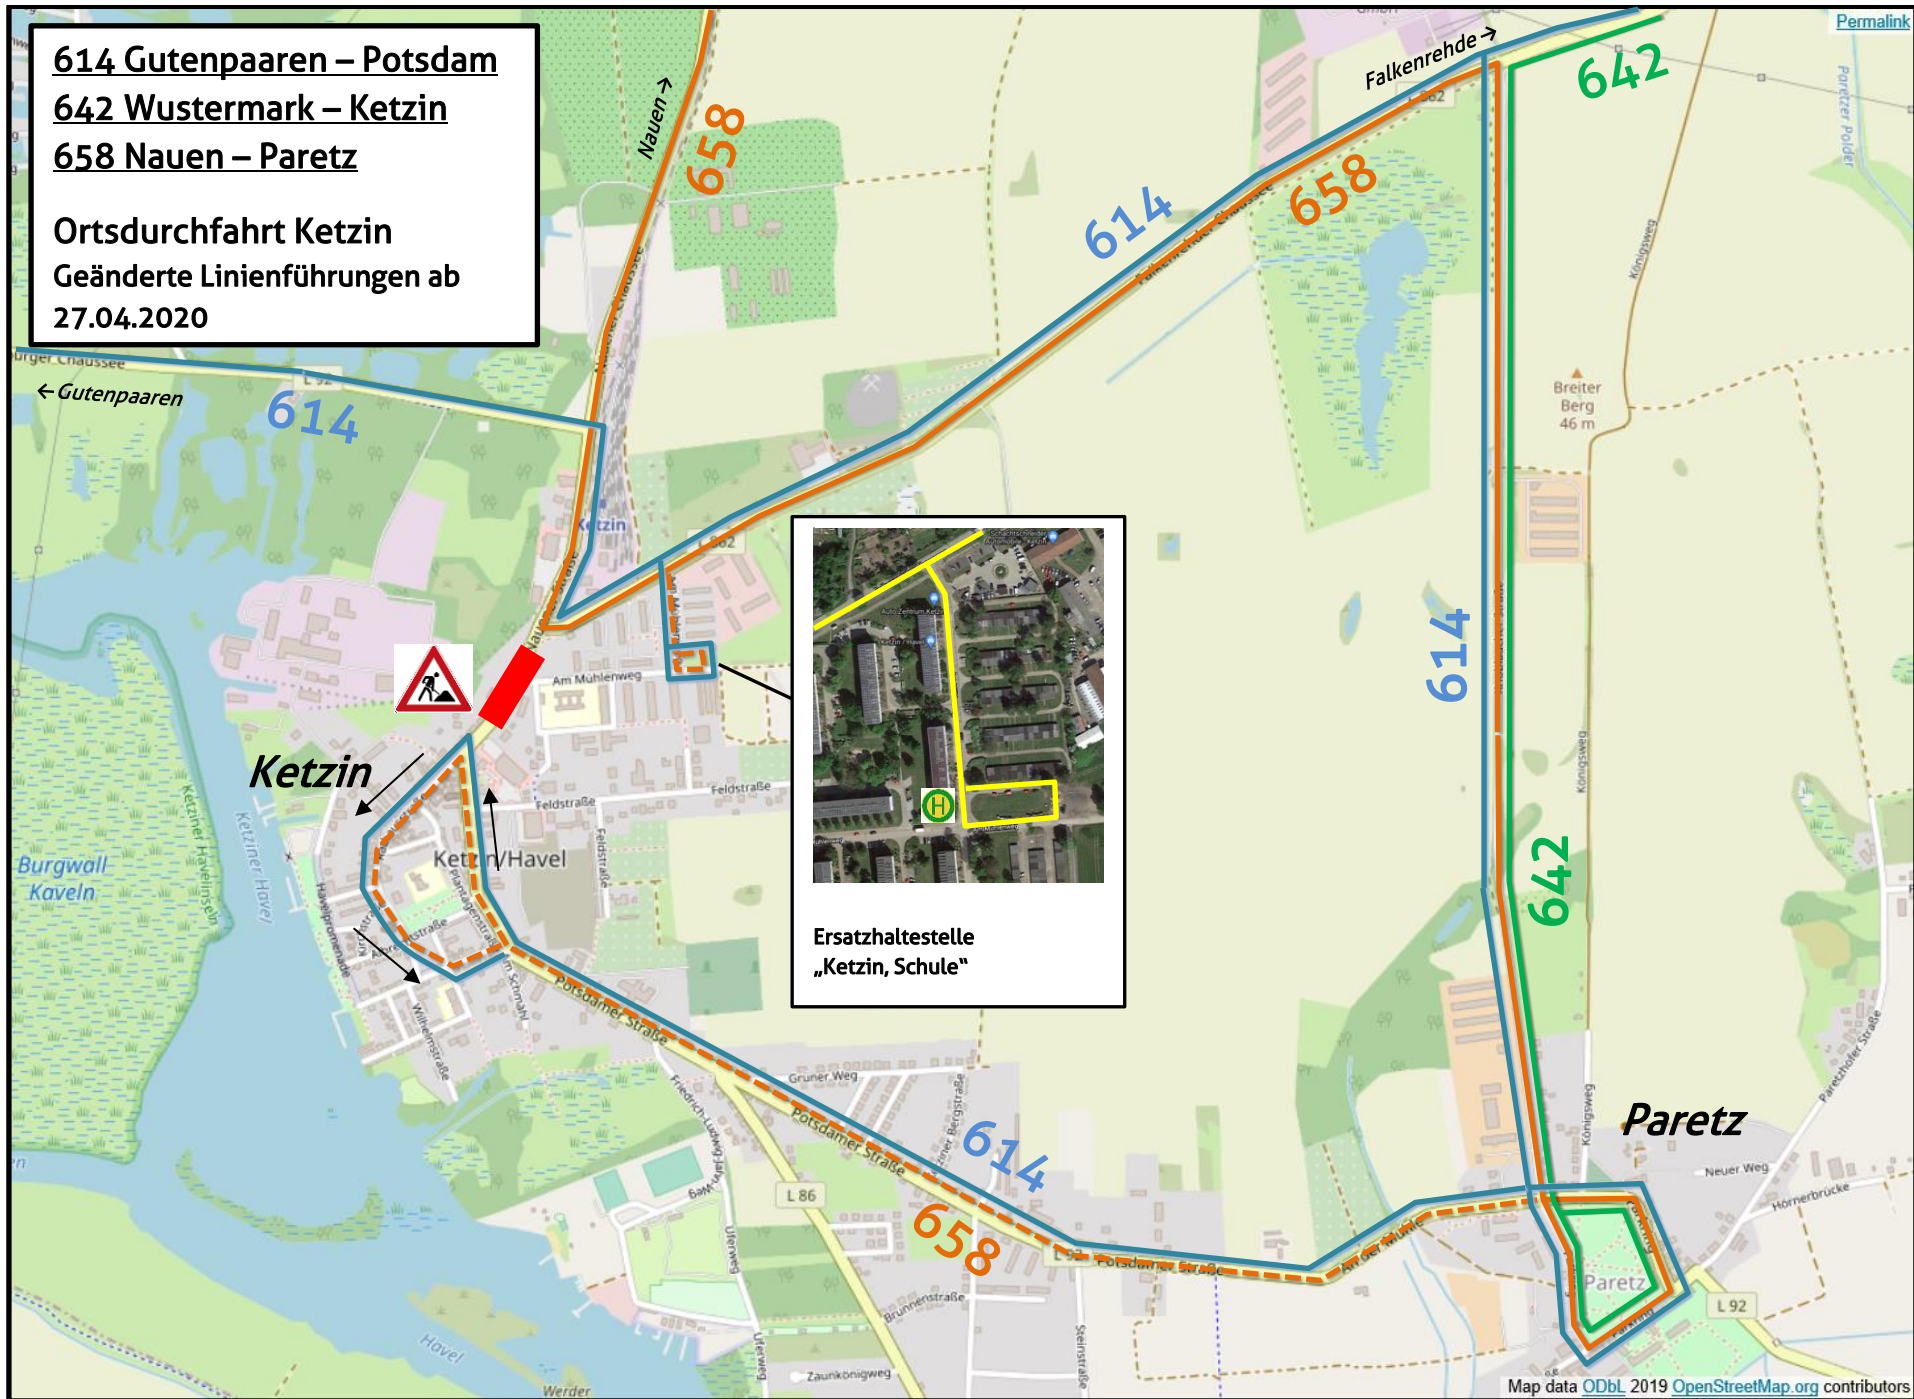

**614 Gutenpaaren – Potsdam**  
**642 Wustermark – Ketzin**  
**658 Nauen – Paretz**  
 Ortsdurchfahrt Ketzin  
 Geänderte Linienführungen ab  
 27.04.2020

Ersatzhaltestelle  
 „Ketzin, Schule“