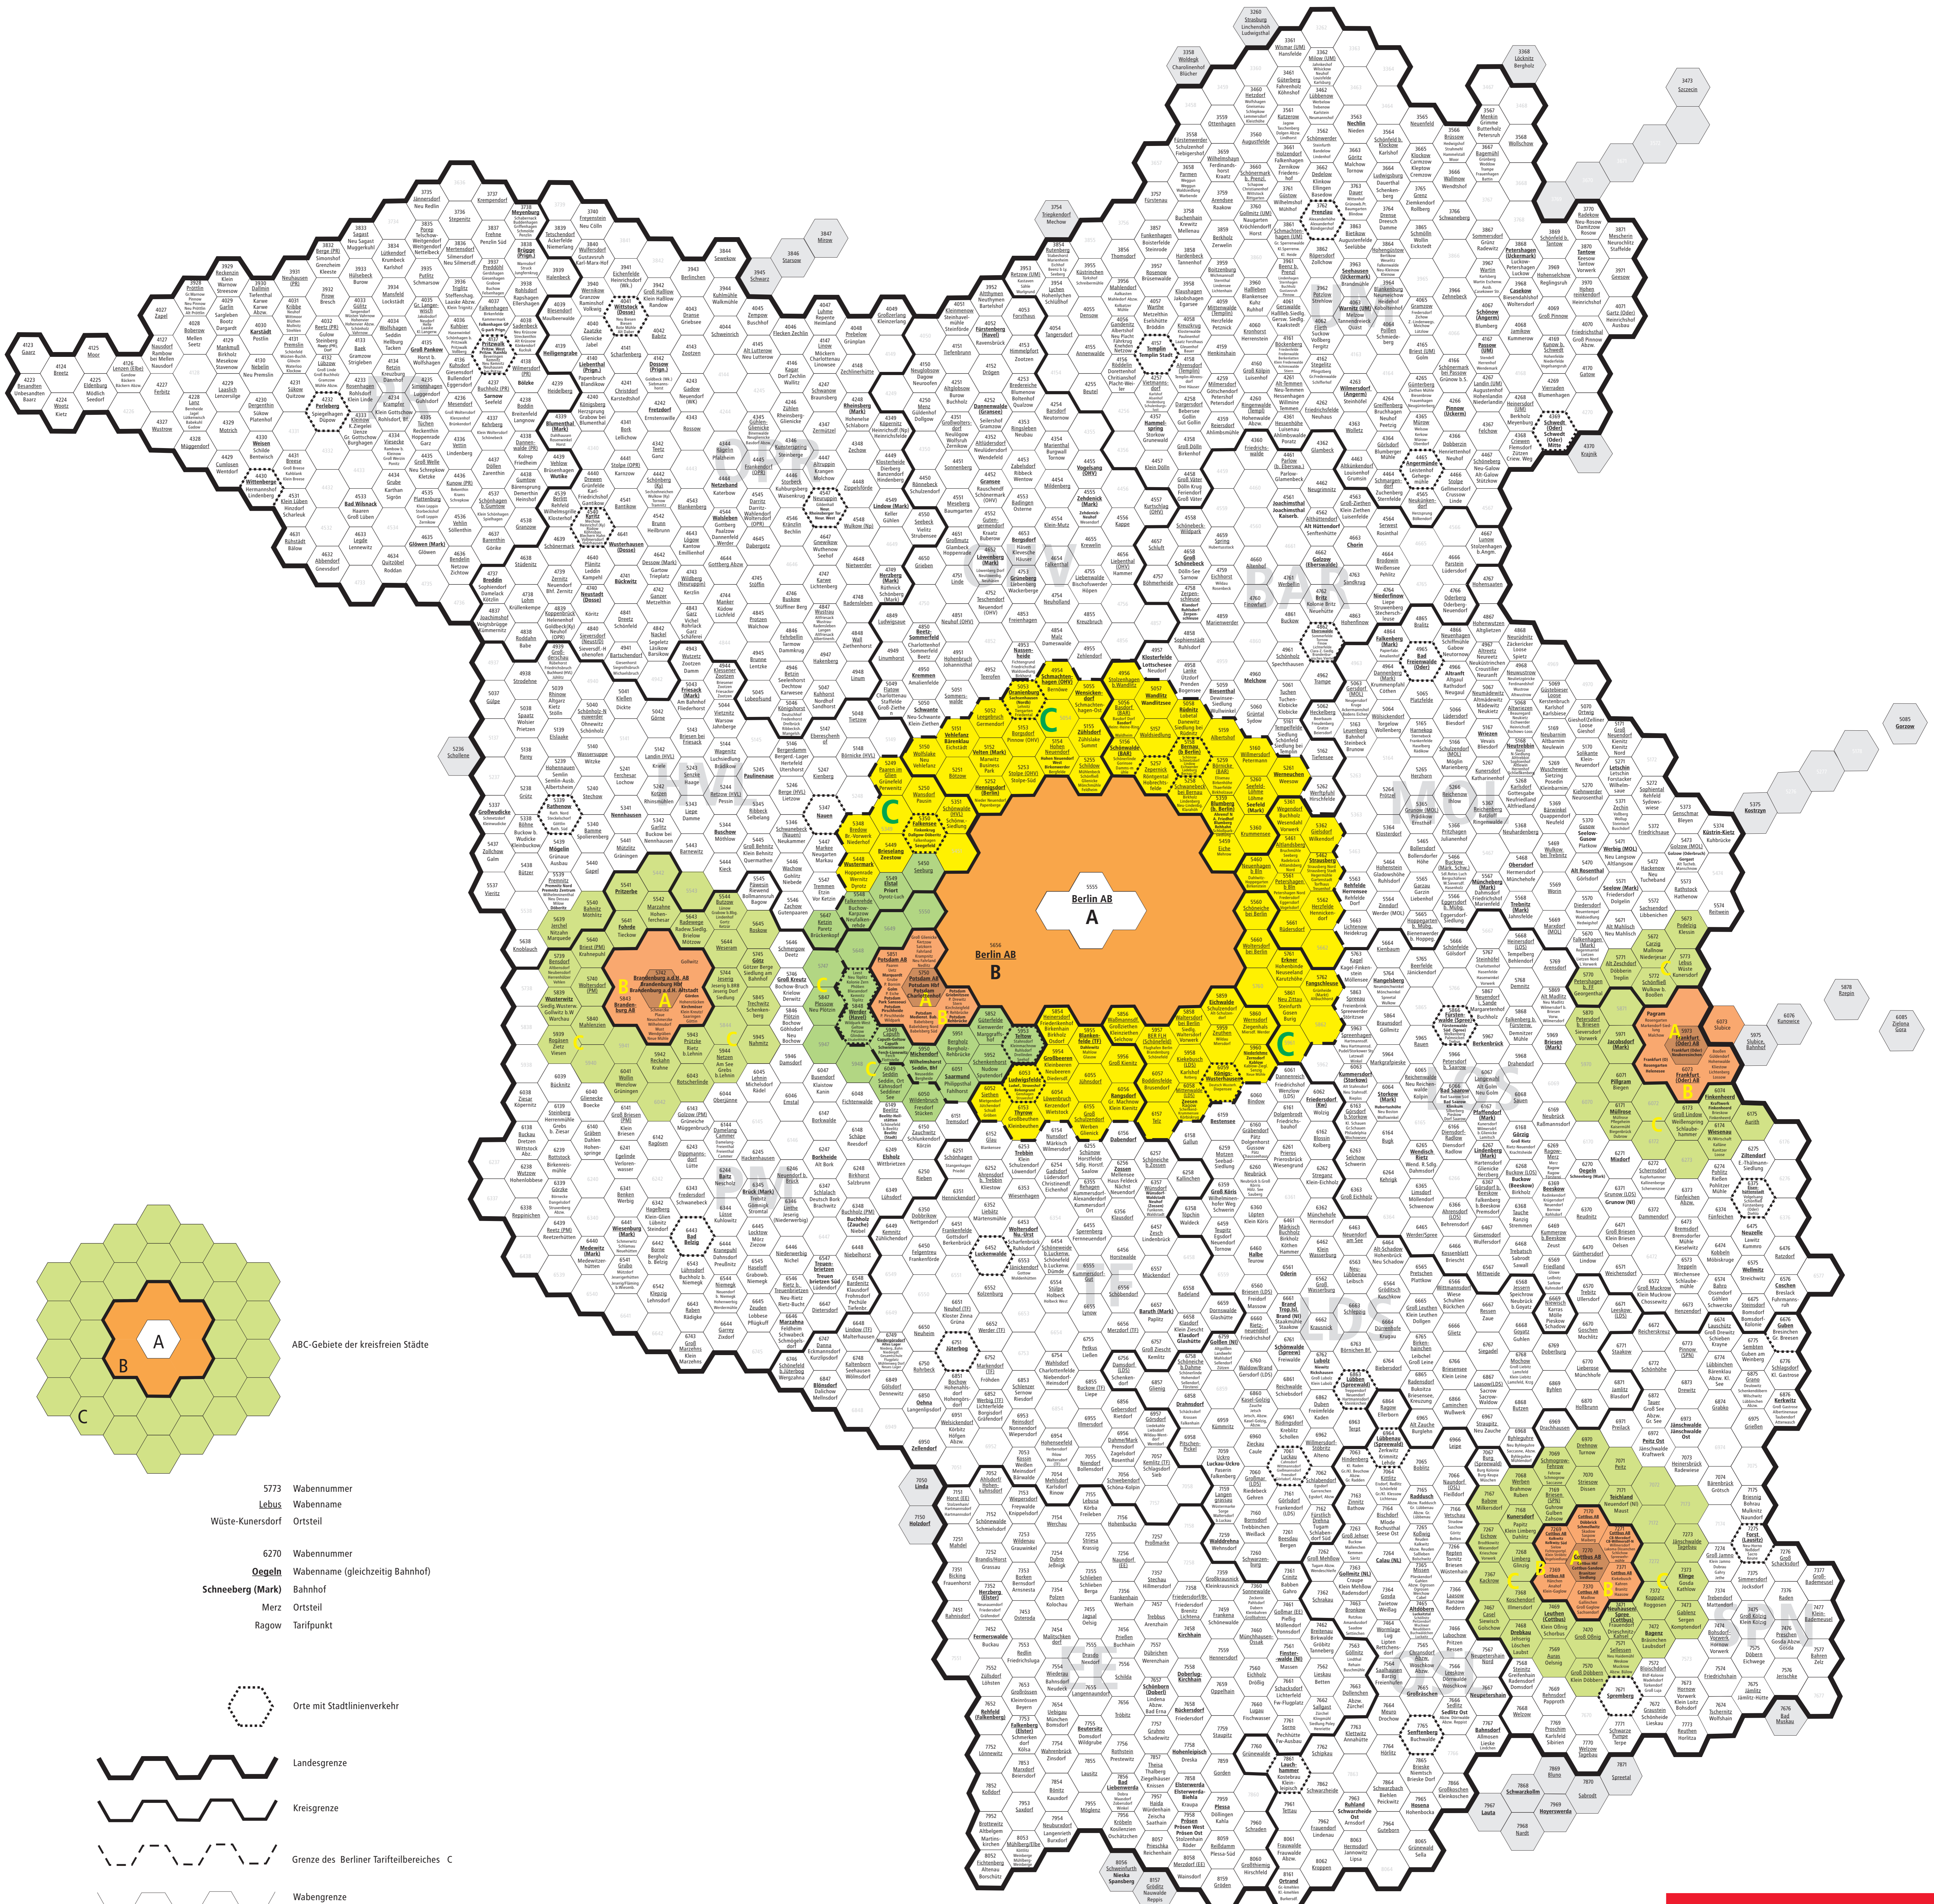

Der VBB-Tarif

Aufteilung des Verbundgebietes in Tarifwaben und Tarifbereiche

Stand: 1. Januar 2021

- 5773 Wabennummer
- Lebus Wabenname
- Wüste-Kunersdorf Ortsteil
- 6270 Wabennummer
- Oeseln Wabenname (gleichzeitig Bahnhof)
- Schneeberg (Mark) Bahnhof
- Merz Ortsteil
- Ragow Tarifpunkt
- Orte mit Stadlinienverkehr
- Landesgrenze
- Kreisgrenze
- Grenze des Berliner Tarifbereiches C
- Wabengrenze