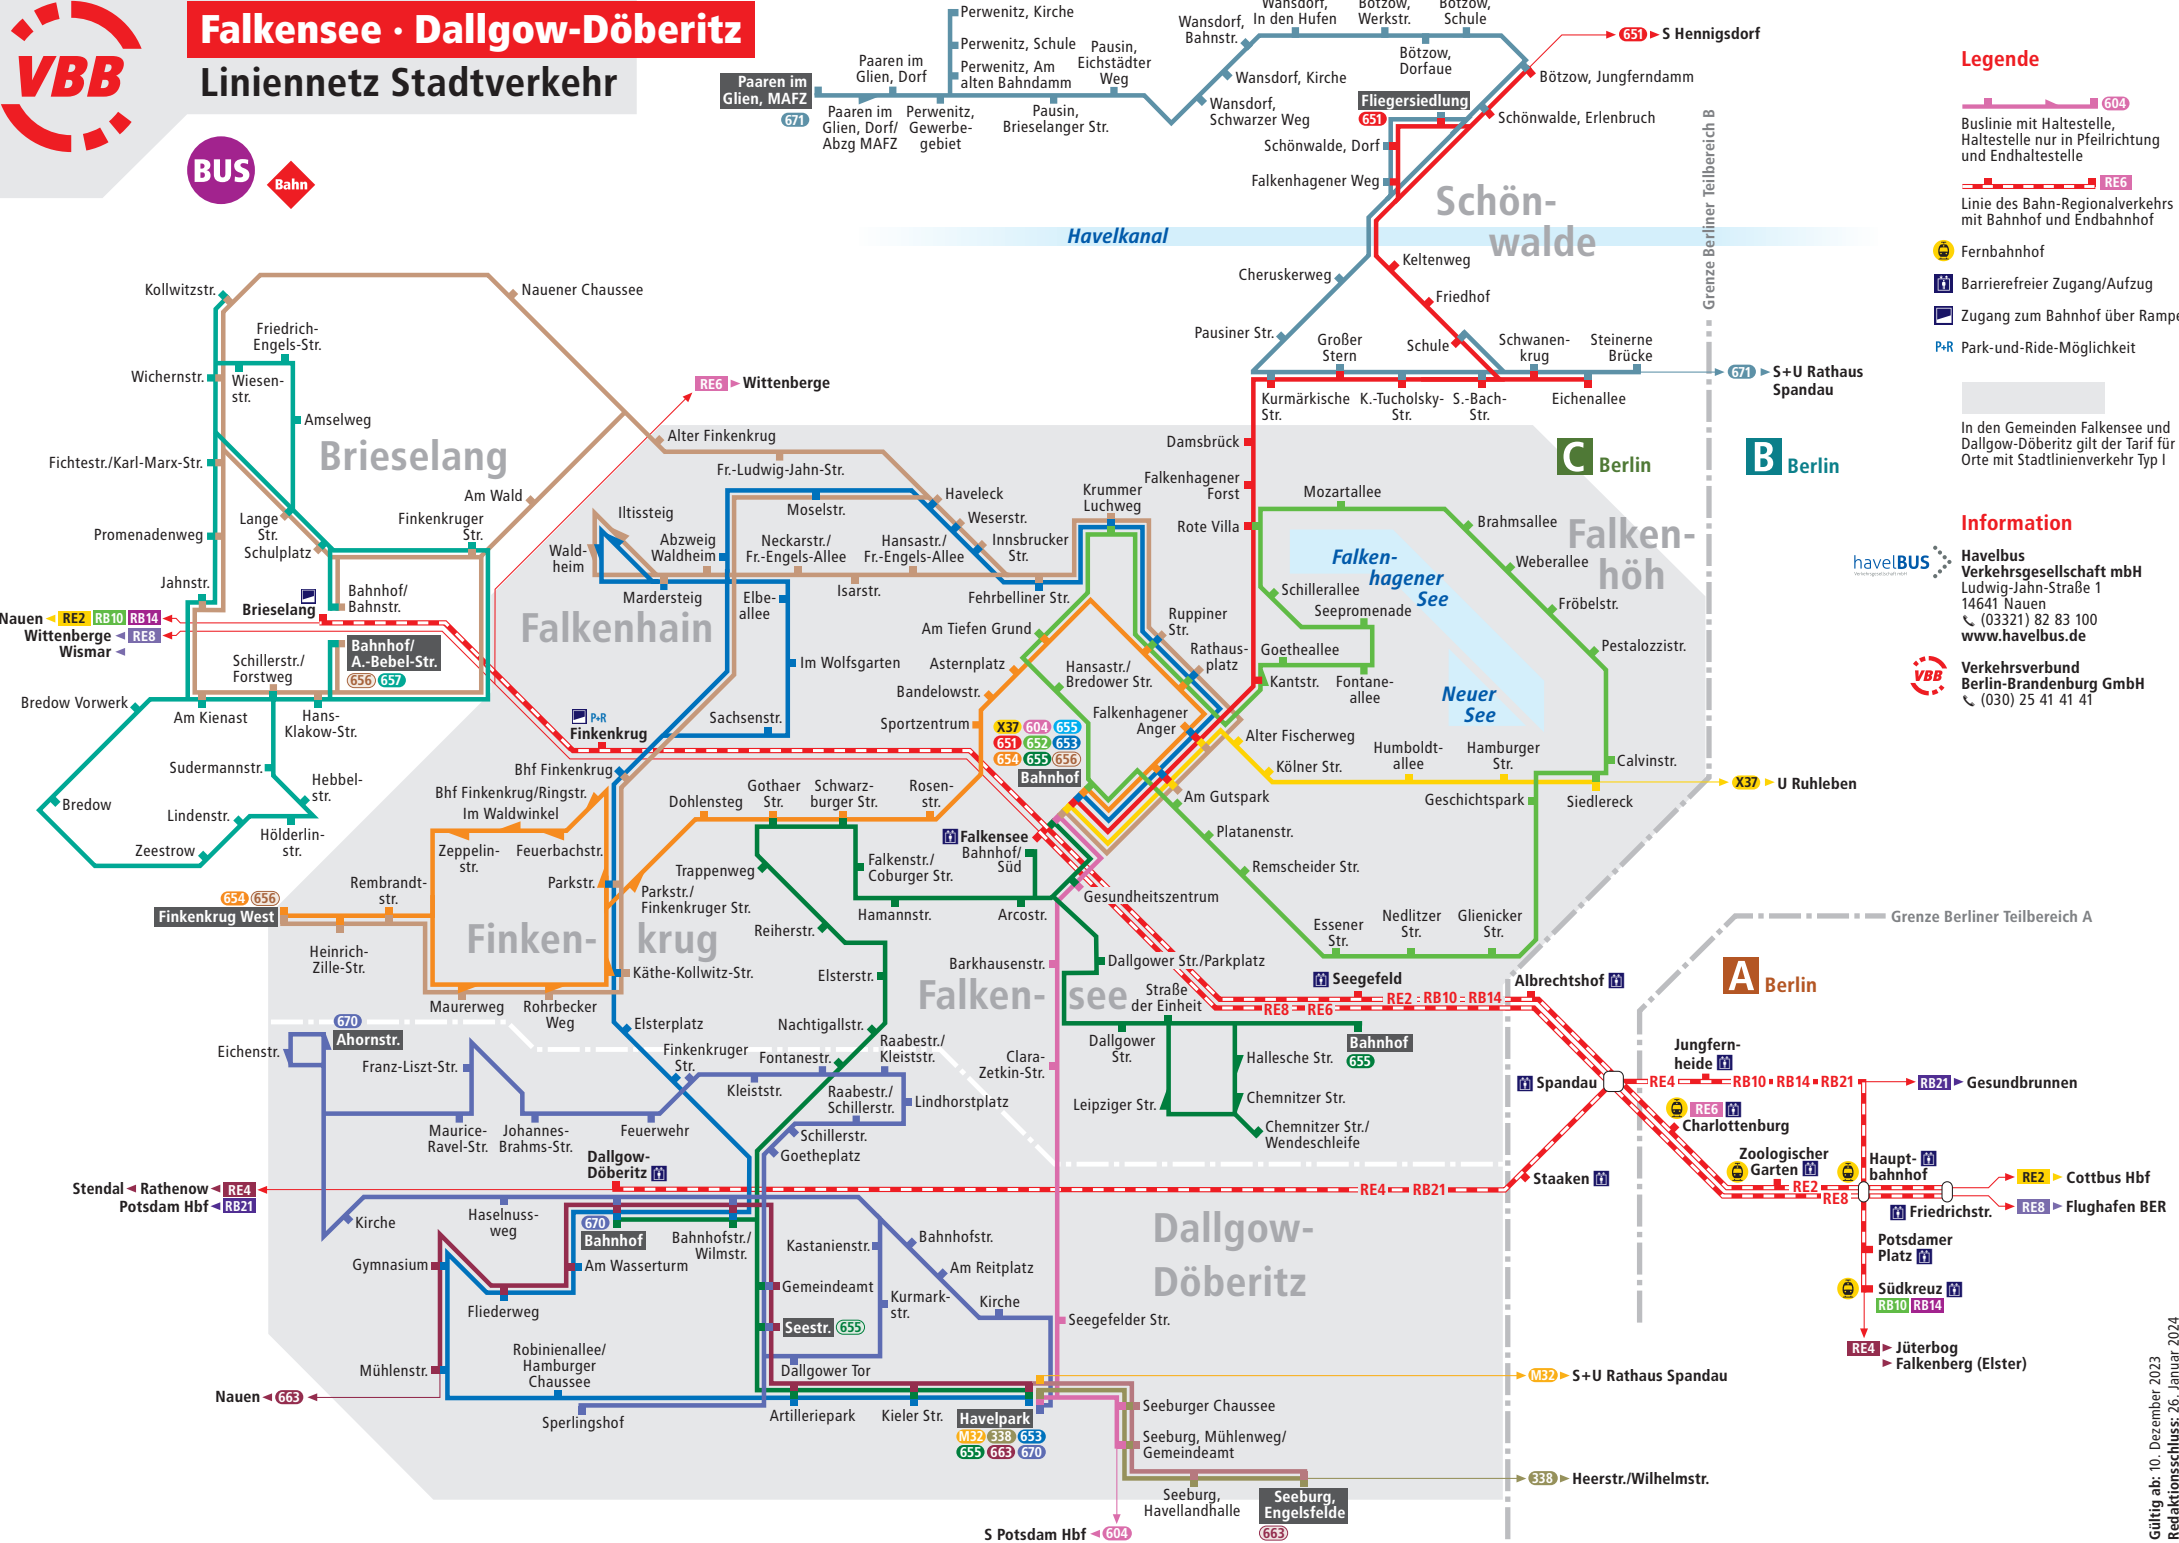

Falkensee · Dallgow-Döberitz

Linienetz Stadtverkehr

- ### Legende
- 604 Buslinie mit Haltestelle, Haltestelle nur in Pfeilrichtung und Endhaltestelle
 - RE6 Linie des Bahn-Regionalverkehrs mit Bahnhof und Endbahnhof
 - Fernbahnhof
 - Barrierefreier Zugang/Aufzug
 - Zugang zum Bahnhof über Rampe
 - Park-und-Ride-Möglichkeit

In den Gemeinden Falkensee und Dallgow-Döberitz gilt der Tarif für Orte mit Stadtliniennetz Typ I

Information

Havelbus Verkehrsgesellschaft mbH
 Ludwig-Jahn-Straße 1
 14641 Nauen
 ☎ (03321) 82 83 100
 www.havelbus.de